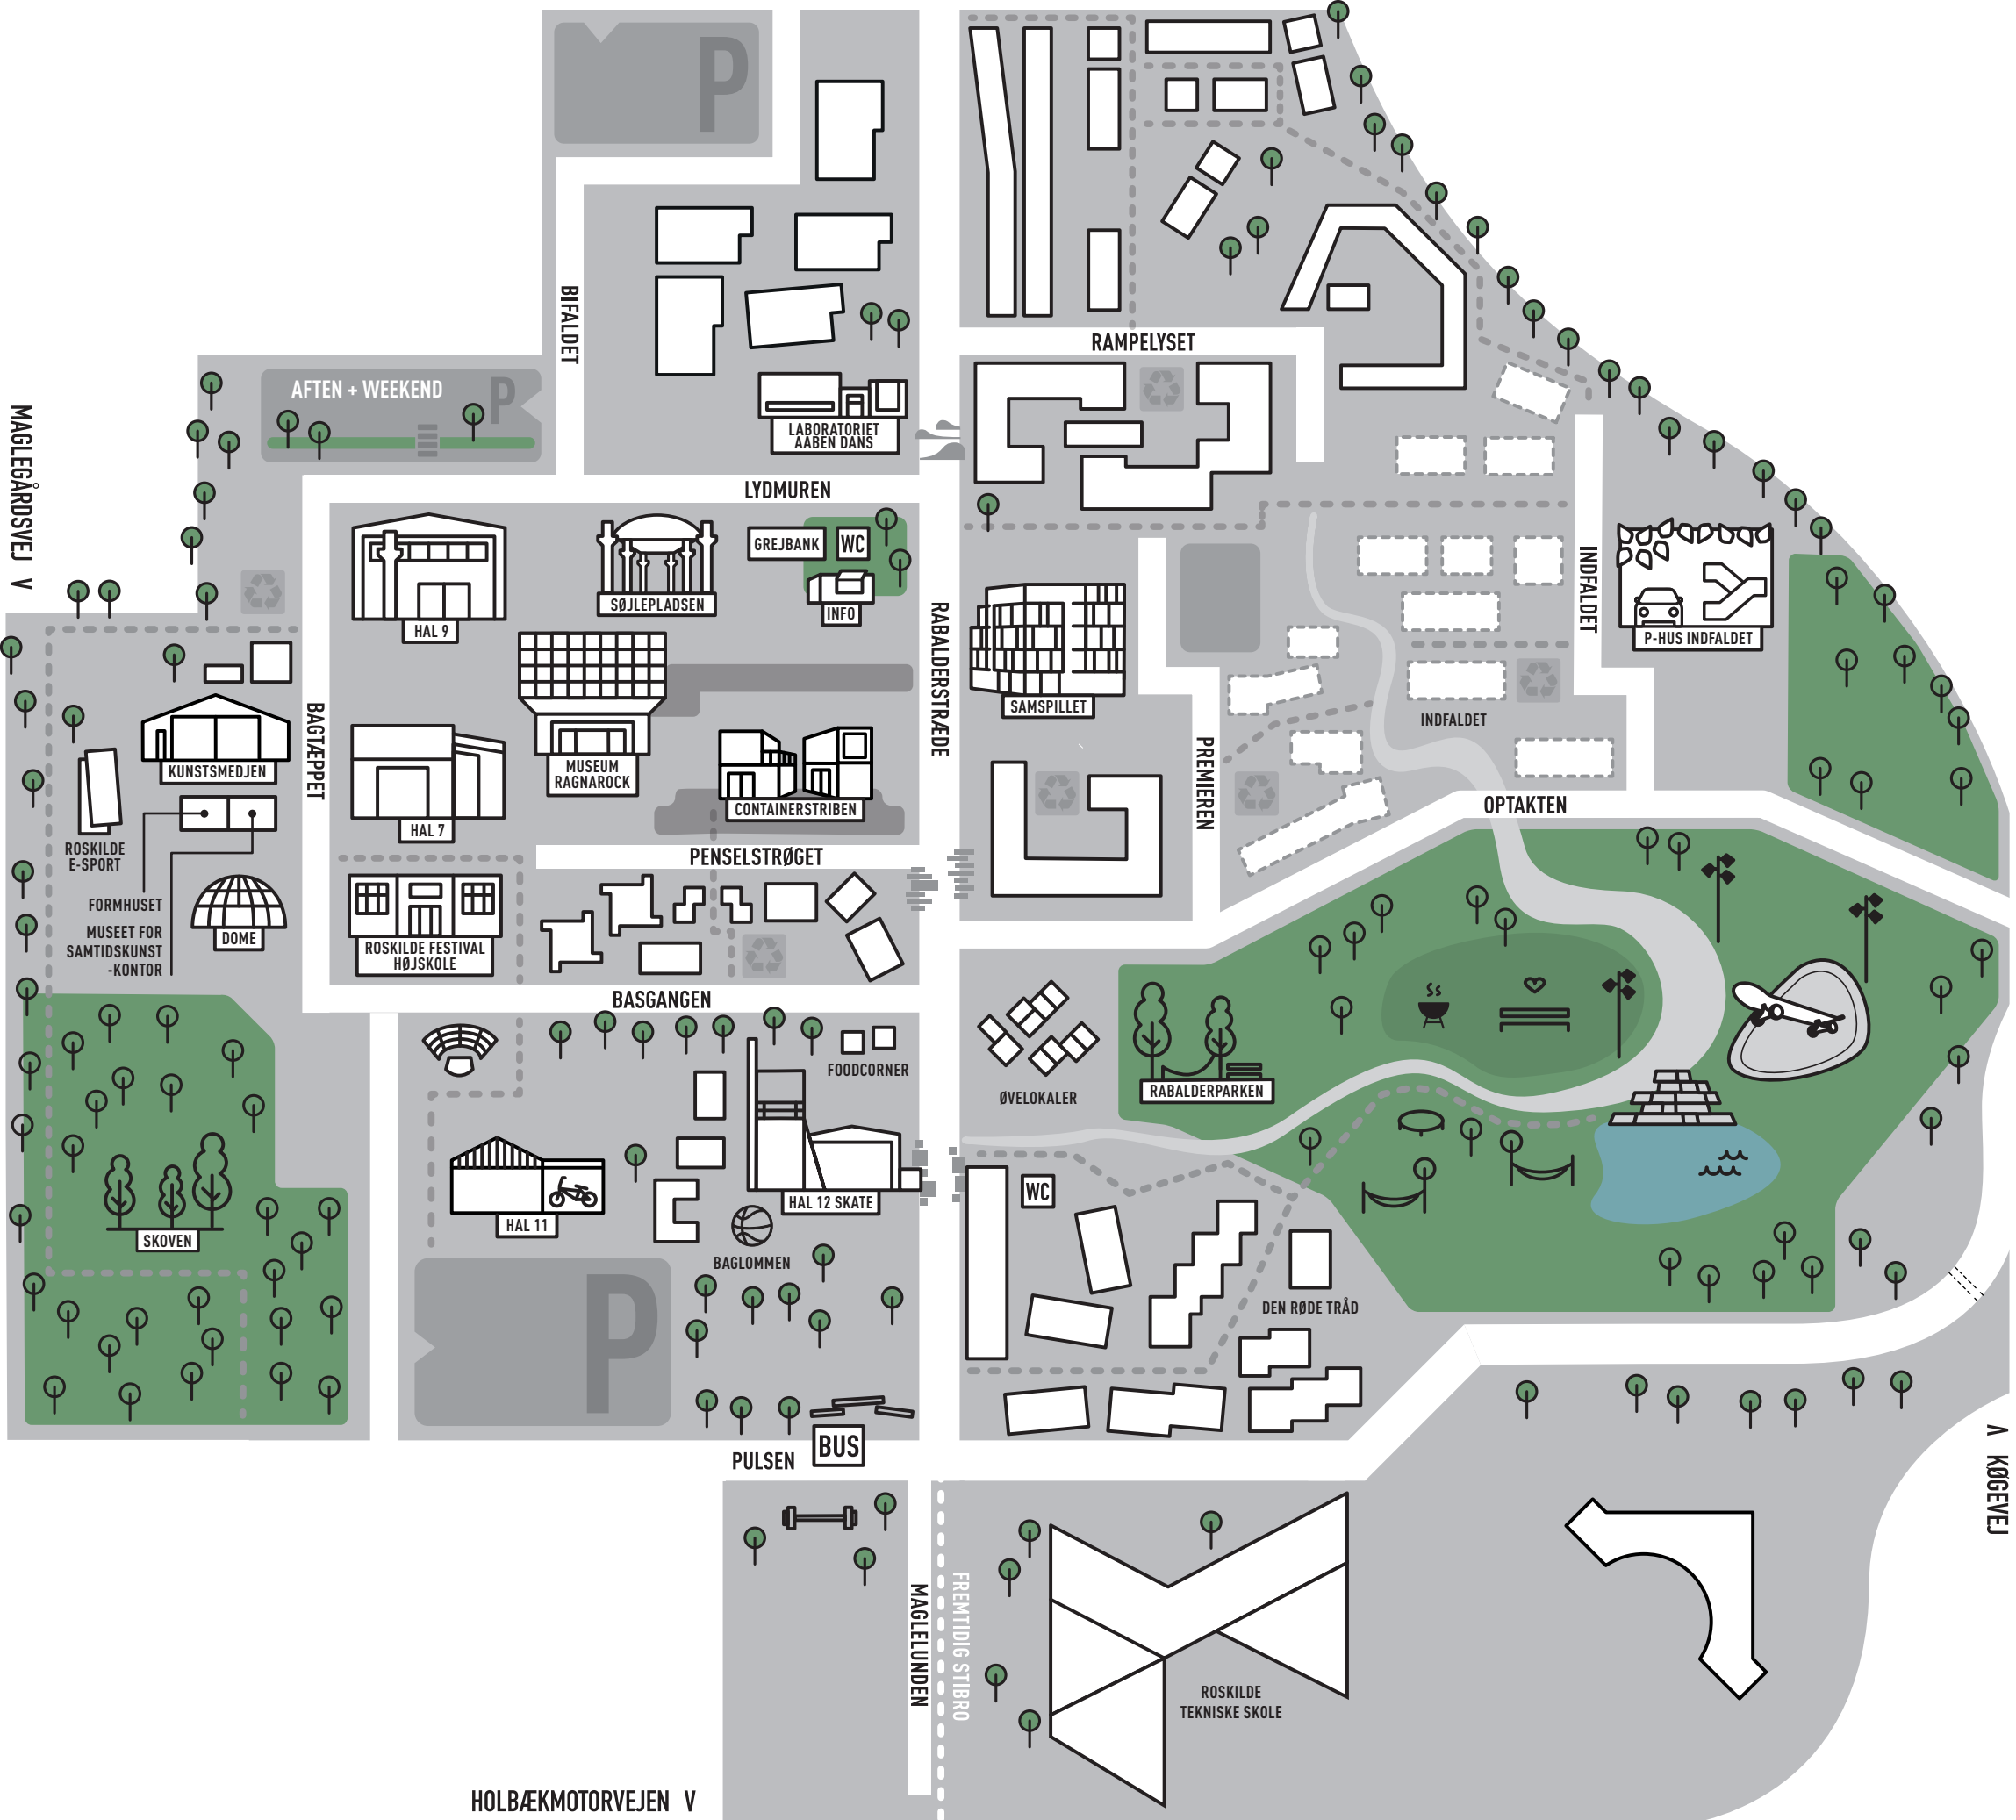

HAVSTEENSVEJ

A SØNDRE RINGVEJ / STI TIL STATIONEN

MAGLEGÅRDSVEJ V

AFTEN + WEEKEND

LABORATORIET AABEN DANS

LYDMUREN

SØJLEPLADSEN

GREJBANK WC

INFO

HAL 9

BAGTÆPPE

KUNSTSMEDJEN

ROSKILDE E-SPORT

FORMHUSET MUSEET FOR SAMTIDSKUNST -KONTOR

DOME

HAL 7

MUSEUM RAGNAROCK

CONTAINERSTRIBEN

PENSELSTRØGET

ROSKILDE FESTIVAL HØJSKOLE

BASGANGEN

FOODCORNER

HAL 11

HAL 12 SKATE

BAGLOMMEN

ØVELOKALER

RABALDERPARKEN

WC

DEN RØDE TRÅD

OPTAKTEN

INDFALDET

P-HUS INDFALDET