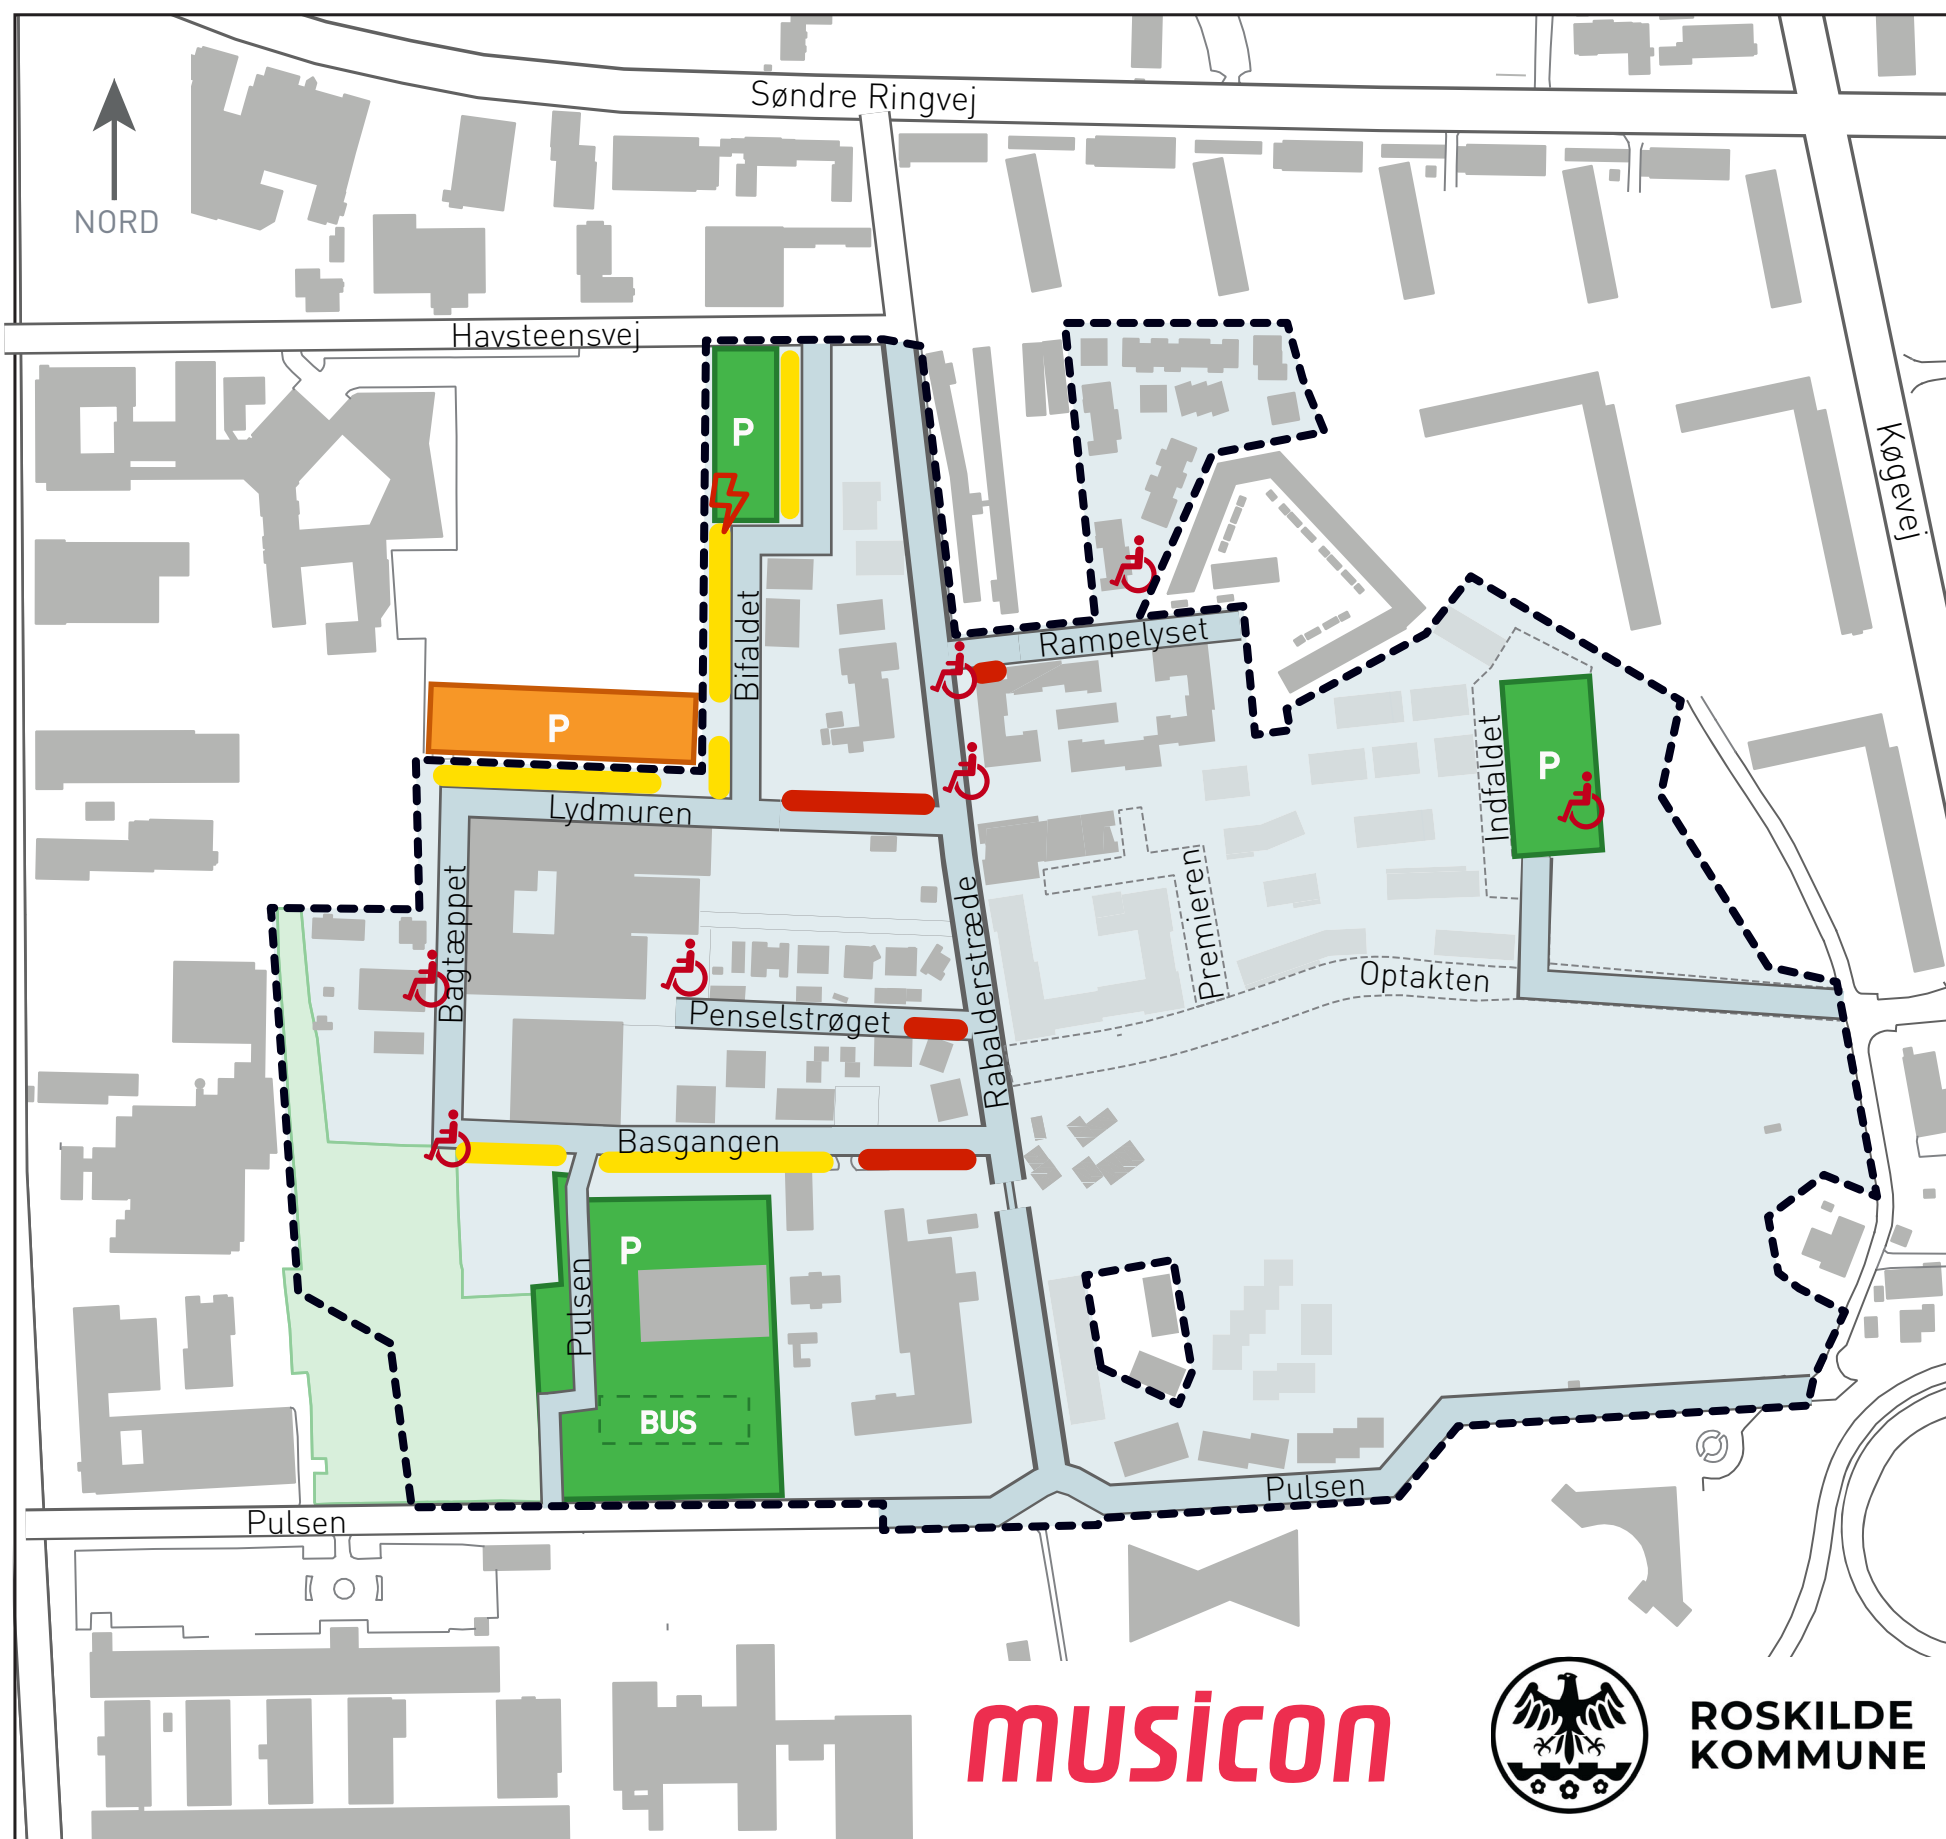

# P-info

Zone med offentlige parkeringspladser. Indenfor zonen må der kun parkeres i afmærkede båse.

8-18 (8-14): Betalingsparkering med registrering påkrævet.  
Øvrig tid: Fri parkering.

Privat parkering.  
8.30-16.30: Kun parkering med særlig tilladelse fra BEC.  
Øvrig tid: Fri parkering.

30 minutters parkering. P-skive påkrævet.

2 timers parkering. P-skive påkrævet.  
Langs Bifaldet uden for tidsrummet 8-18 (8-14) gælder tidsbegrænsningen dog ikke for licensindehavere.

Handicap parkering

Ladestik til elbiler. 4 timers parkering.  
Uden for tidsrummet 8-18 (8-14) gælder tidsbegrænsningen dog ikke for licensindehavere.

Parkering for turistbusser