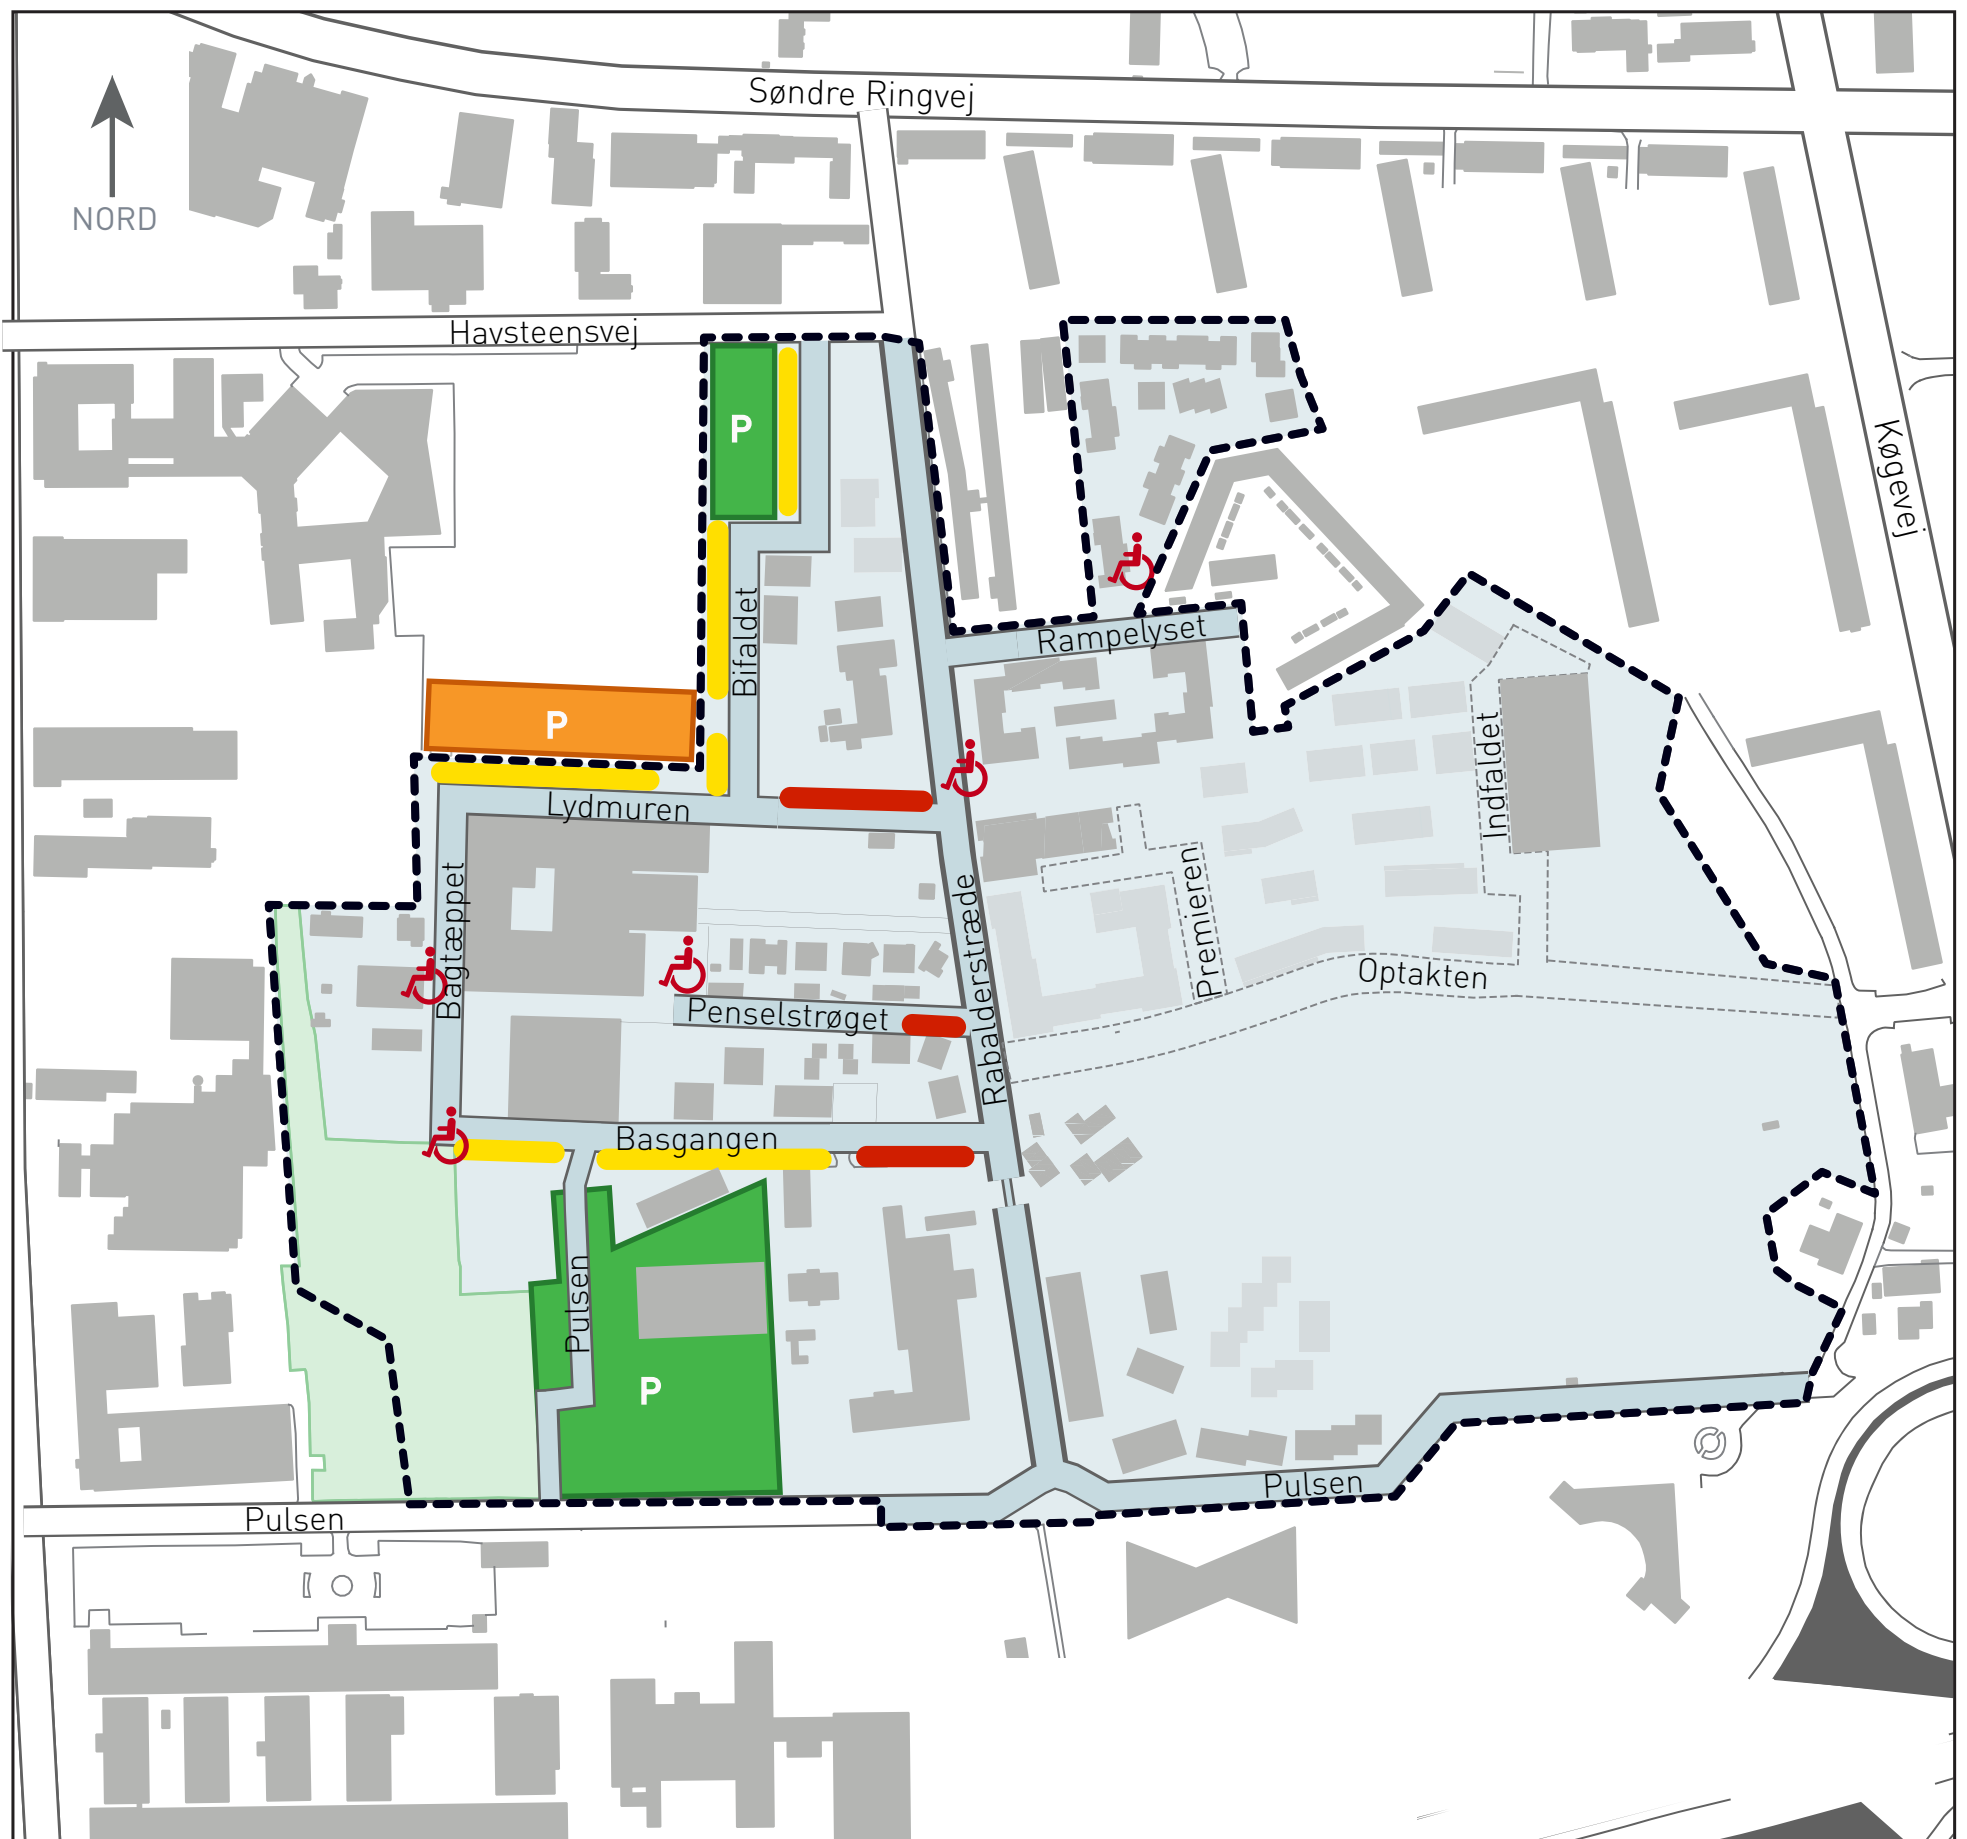

P-Info

Zone med offentlige parkeringspladser. Indenfor zonen må der kun parkeres i afmærkede båse.

30 minutters parkering. P-skive påkrævet.

2 timers parkering. P-skive påkrævet.

8-18 (8-14): Betalingsparkering med registrering påkrævet. Øvrig tid: Fri parkering.

Handicap parkering

Privat parkering. 8.30-16.30: Kun parkering med særlig tilladelse. Øvrig tid: Fri parkering.